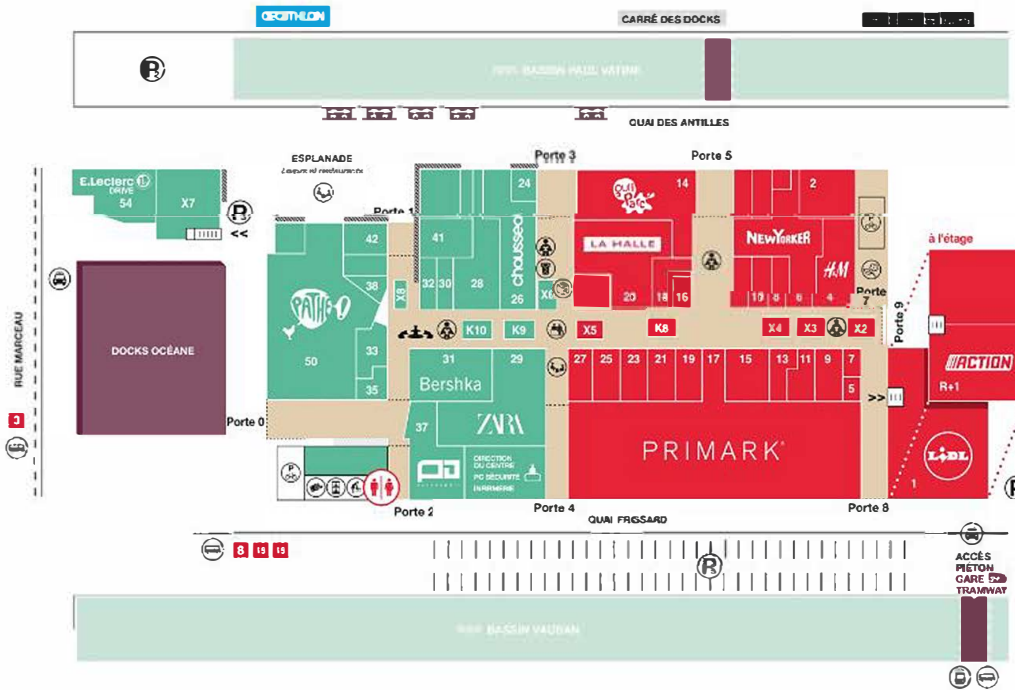

**OUVERT
7J/7**

MODE

Lingerie

- 4 H&M
- 20 La Halle
- 6 New Yorker
- 17 Primark
- 10 Undiz

Mode femme

- 19 Adidas **NOUVEAU**
- 31 Bershka
- 9 Foot Locker
- 4 H&M
- 32 Jack & Jones
- 28 JD Sports
- 15 Jennyfer
- 20 La Halle
- 6 New Yorker
- 17 Primark
- 23 Promod
- 11 Quiksilver
- 26 Snipes
- 29 Zara

Mode enfant et maternité

- 19 Adidas **NOUVEAU**
- 13 Foot Locker
- 4 H&M
- 32 Jack & Jones
- 20 La Halle
- 17 Primark
- 11 Quiksilver
- 30 Timberland
- 29 Zara

ACCESSOIRES

Bijoux

- K8 Corador
- X4 Athéa

Chaussures

HYPERMARCHÉ ET ALIMENTATION

- K10 De Neuville
- 54 E. Leclerc Drive
- 1 LIDL

RESTAURANTS ET PAUSES GOURMANDES

- X3 Columbus Café
- X5 Crep'eat
- K10 De Neuville
- 41 KFC
- 42 Old Wild West
- X6 Le Club
- 24 Miyaki
- 16 Starbucks
- X8 Waffle Factory
- X7 Walk Grill
- K9 Yogurt Factory

SUPERSTORES AND GROCERIES / VERBRAUCHERMARKT UND LEBENSMITTELGESCHAFT

- K10 De Neuville
- 54 E. Lederc Drive
- 1 LIDL

RESTAURANTS AND SNACKS / RESTAURANTS SNACK-IMBISS

- X3 Columbus Café
- X5 Crep'eat
- K10 De Neuville
- 41 KFC
- 42 Old Wild West
- X6 Le Club
- 24 Miyaki
- 16 Starbucks
- X8 Waffle Factory
- X7 Wak Grill
- K9 Yogurt Factory