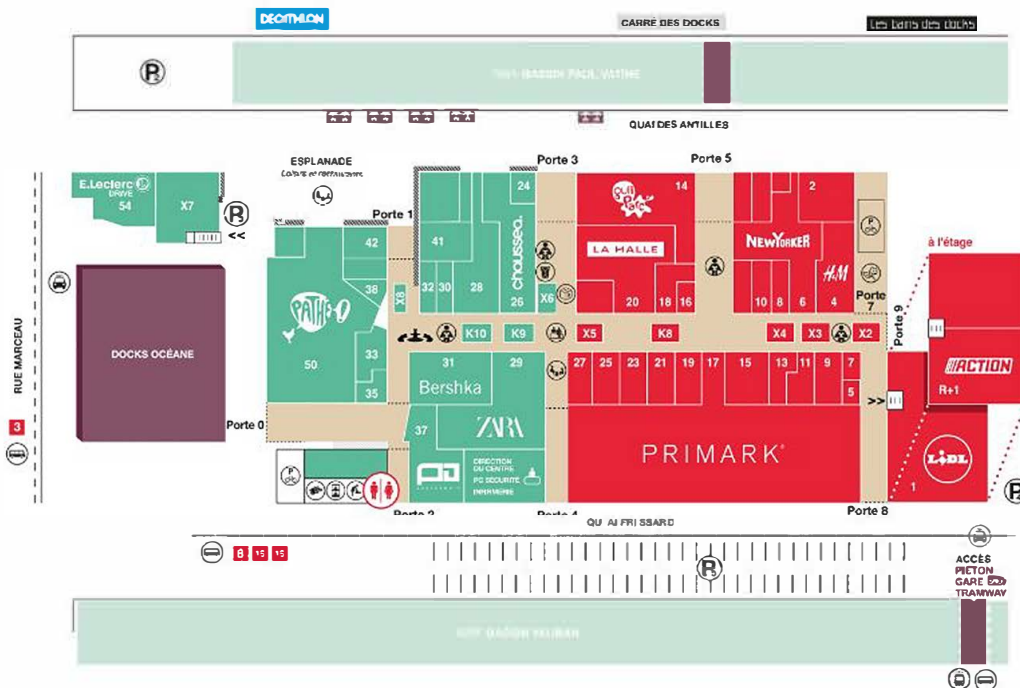

OUR SERVICES / UNSERE SERVICE-LEISTUNGEN

Wifi / WLAN-Zugang

Reception / Empfang

Rest areas / Ruhebereiche

Rest areas / Ruhebereiche

Toilets / WC

Vending machines / Getränkeautomat

Letter box / Briefkasten

Photo booth / Fotobild-
automat

Loaner wheelchair /
Rollstuhlverleih

Car park / Parkplatz

Taxi

Bicycle park / Fahrrad-Park-
platz

Bus stop / Bushaltestelle

Tramway / Straßenbahn

OUR STORES / UNSERE GESCHÄFT

FASHION / MODE

Lingerie / Dessous

- 4 H&M
- 20 La Halle
- 6 New Yorker
- 17 Primark
- 10 Undiz

Women's clothes / Damenmode

- 19 Adidas **NEW / NEU**
- 31 Bershka
- 9 FootLocker
- 4 H&M
- 32 Jack&Jones
- 28 JD Sports
- 15 Jennyfer
- 20 La Halle
- 6 New Yorker
- 17 Primark
- 23 Promod
- 11 Quiksilver
- 25 Snipes
- 29 Zara

Menswear / Herrenmode

- 19 Adidas **NEW / NEU**
- 31 Bershka
- 13 Footkornet
- 9 FootLocker
- 4 H&M
- 32 Jack&Jones
- 28 JD Sports
- 21 Jules
- 20 La Halle
- 6 New Yorker
- 17 Primark

- 11 Quiksilver
- 25 Snipes
- 30 Timberland
- 29 Zara

Children's and maternity clothes / Kinder und Umstandsmode

- 19 Adidas **NEW / NEU**
- 13 Footkornet
- 4 H&M
- 32 Jack&Jones
- 20 La Halle
- 17 Primark
- 1: Quiksilver
- 30 Timberland
- 29 Zara

FASHION ACCESSORIES / MODE-ACCESSOIRES

1. #### Jewellery / Schmuck
2. K8 Carador
   - X4 Athèa

Shoes / Schuhe

- 19 Adidas **NEW / NEU**
- 26 Chaussea
- 13 Footkornet
- 9 FootLocker
- 4 H&M
- 28 JD Sports
- 20 JD Sports
- 6 New Yorker
- 17 Primark
- 25 Snipes
- 30 Timberland

SPORT AND OUTDOOR / SPORT UND OUTDOOR

- 37 Accrasport
- 7 BioTechUSA

INTERIOR DECORATION / INNENEINRICHTUNG

- R+1 Action **NEW / NEU**
- 18 Muy Mucho
- 17 Primark

BEAUTY AND HEALTH / BEAUTY UND GESUNDHEIT

1. #### Vision-hearing aids / Optiker-Hörzentrum
2. 35 Acuitis

Beauty and health / Beauty and Wellness

- 33 Normal **NEW / NEU**
- 17 Primark
- 8 Rituals
- 7 Yves Rocher

CULTURE AND MULTIMÉDIA / KULTUR UND MULTIMÉDIA

- 38 Micromania

CINEMA / KINO

- 50 Pathé

GAMES AND LEISURE / SPIEL UND FREIZEIT

- 14 Gulli Parc
- 27 Lego
- 38 Micromania

SERVICES / SERVICELEISTUNGEN

Miscellaneous / Verschiedenes

- 2 Crèche Babilou
- X2 Le Petit Vapoteur

SUPERSTORES AND GROCERIES / VERBRAUCHERMARKT UND LEBENSMITTELGESCHAFT

- K10 De Neuville
- 54 E. Lederc Drive
- 1 LIDL

RESTAURANTS AND SNACKS / RESTAURANTS SNACK-IMBISS

- X3 Columbus Café
- X5 Crep'eat
- K10 De Neuville
- 41 KFC
- 42 Old Wild West
- X6 Le Club
- 24 Miyaki
- 16 Starbucks
- X8 Waffle Factory
- X7 Wak Grill
- K9 Yogurt Factory

FOR CHILDREN / FÜR KINDER

Loaner prams /
Kinderwagenverleih

Baby changing
station /
Wickelbereich

Gulli Parc

Playground /
Kinder-Bereich