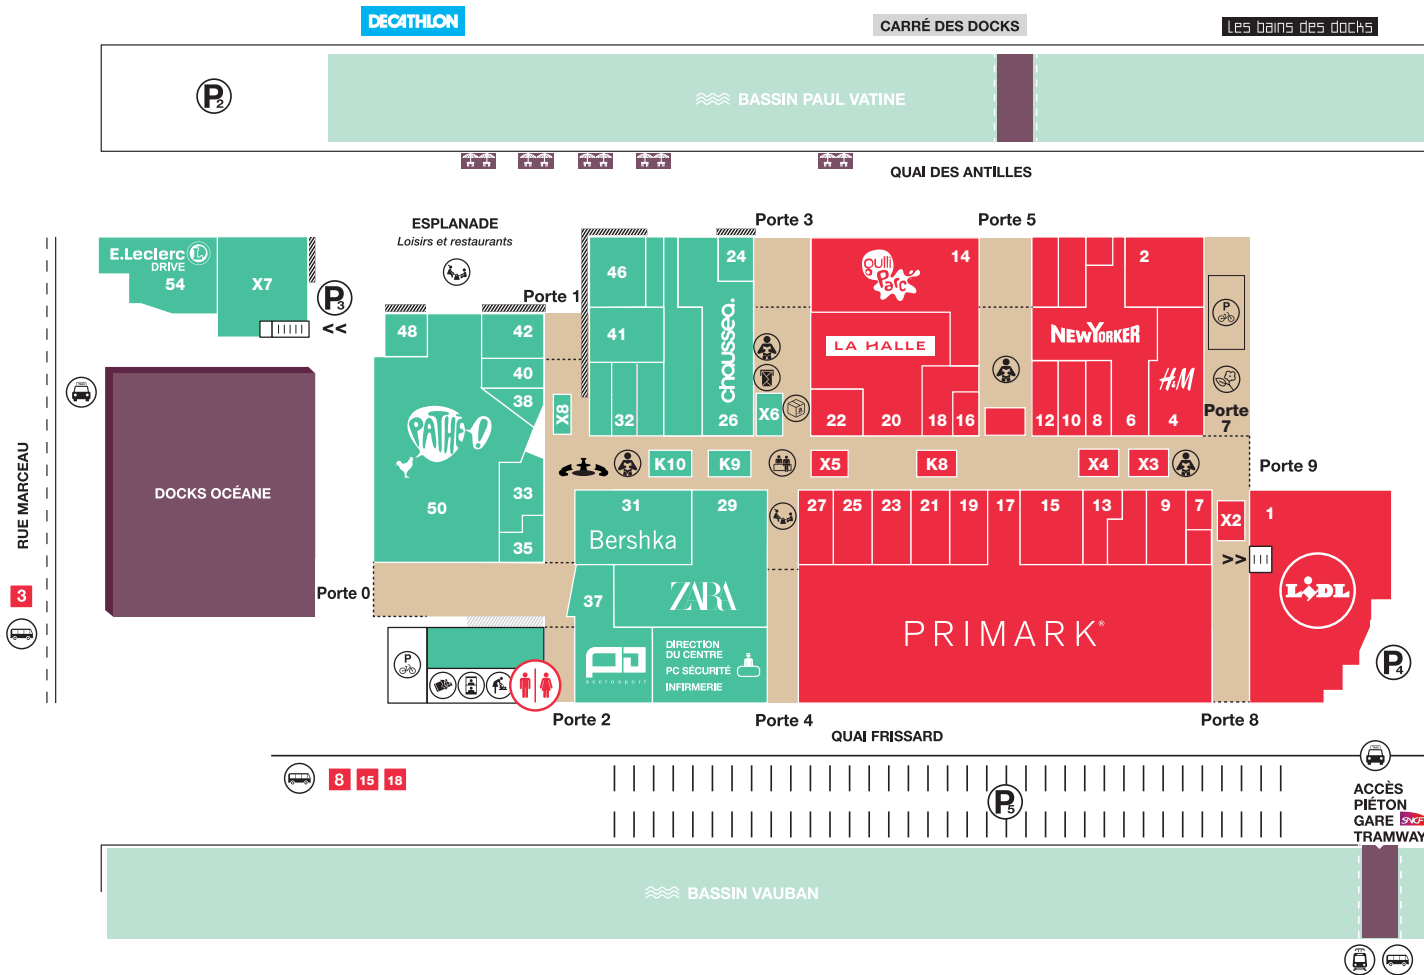

NOS ENSEIGNES

**OUVERT
7J/7**

MODE

Lingerie

- 4 H&M
- 20 La Halle
- 6 New Yorker
- 17 Primark
- 12 Rouge Gorge
- 10 Undiz

Mode femme

- 31 Bershka
- 9 FootLocker
- 4 H&M
- 33 JD Sports
- 15 Jennyfer
- 20 La Halle
- 6 New Yorker
- 17 Primark
- 23 Promod
- 22 Quiksilver
- 25 Snipes
- 8 Superdry
- 29 Zara

Mode homme

- 31 Bershka
- 13 Footkornet
- 9 FootLocker
- 4 H&M
- 33 JD Sports
- 21 Jules
- 20 La Halle
- 6 New Yorker
- 17 Primark
- 22 Quiksilver
- 25 Snipes
- 8 Superdry
- 32 Timberland
- 29 Zara

Mode enfant et maternité

- 2 Crèche Babilou
- X2 Le Petit Vapoteur **NOUVEAU**

HYPERMARCHÉ ET ALIMENTATION

- K10 De Neuville
- 54 E. Leclerc Drive
- 1 LIDL
- X4 Lolly's

RESTAURANTS ET PAUSES GOURMANDES

- 40 Bchef
- X3 Columbus Café
- X5 Crep'eat
- K10 De Neuville
- 41 KFC
- 42 Old Wild West
- X6 Le Club
- 24 Miyaki
- 48 Memphis Coffee
- Pizza Del Arte
- 16 Starbucks **NOUVEAU**
- X8 Waffle Factory
- X7 Wok Grill
- K9 Yogurt Factory